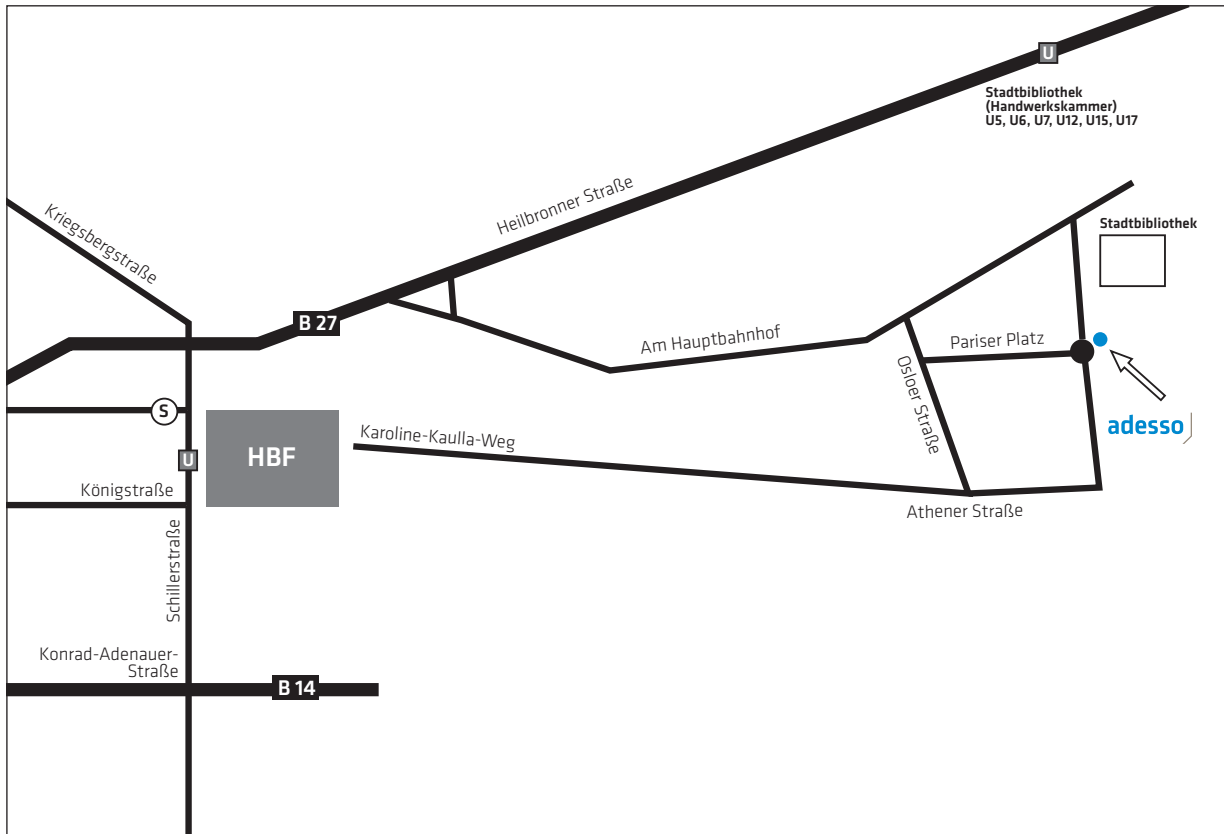

## Wegbeschreibung adesso Stuttgart Anfahrt mit dem PKW

### Anfahrt mit dem PKW

Die adesso Geschäftsstelle befindet sich ganz in der Nähe von Hauptbahnhof Stuttgart – Im Europaviertel. Wir empfehlen das Parkhaus „Milaneo“ über die B27, Heilbronner Straße anzufahren. (Eingabehinweis: Wolframstraße 35). Von hier ist die adesso Geschäftsstelle in wenigen Minuten zu Fuß erreichbar.

## Wegbeschreibung adesso Stuttgart Detailansicht

### Anfahrt mit öffentlichen Verkehrsmitteln

Vom Hauptbahnhof (Fernbahnhof): Die adesso Geschäftsstelle ist ca. 10 Gehminuten vom Hauptbahnhof entfernt. Sie erreichen den Stockholmer Platz über den Karoline-Kaulla-Weg und die Athener Straße.