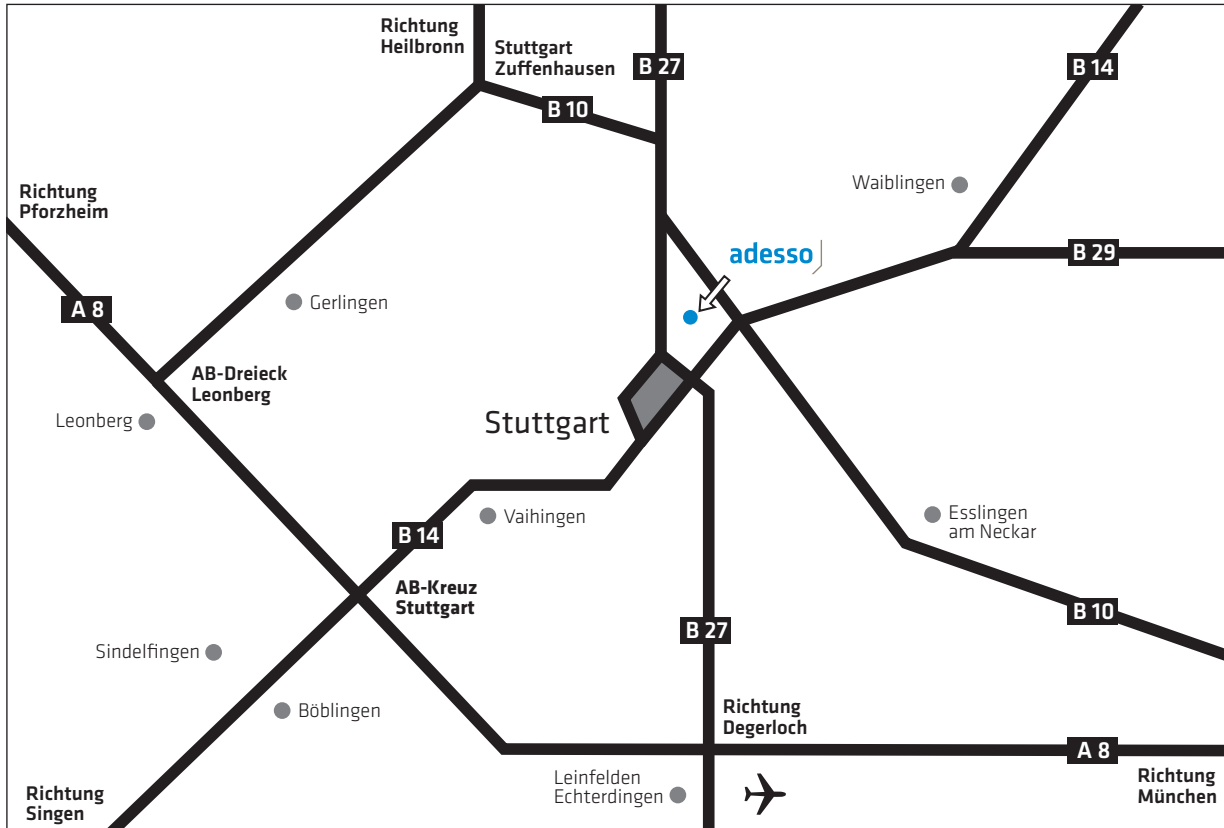

## Wegbeschreibung adesso Stuttgart Anfahrt mit dem PKW

### Anfahrt mit dem PKW

Die adesso Geschäftsstelle befindet sich ganz in der Nähe von Hauptbahnhof Stuttgart – Im Europaviertel. Wir empfehlen das Parkhaus „Milaneo“ über die B27, Heilbronner Straße anzufahren. (Eingabehinweis: Wolframstraße 35). Von hier ist die adesso Geschäftsstelle in wenigen Minuten zu Fuß erreichbar.

## Wegbeschreibung adesso Stuttgart Detailansicht

### Anfahrt mit öffentlichen Verkehrsmitteln

Vom Hauptbahnhof (Fernbahnhof): Die adesso Geschäftsstelle ist ca. 10 Gehminuten vom Hauptbahnhof entfernt. Sie erreichen den Stockholmer Platz über den Karoline-Kaulla-Weg und die Athener Straße.