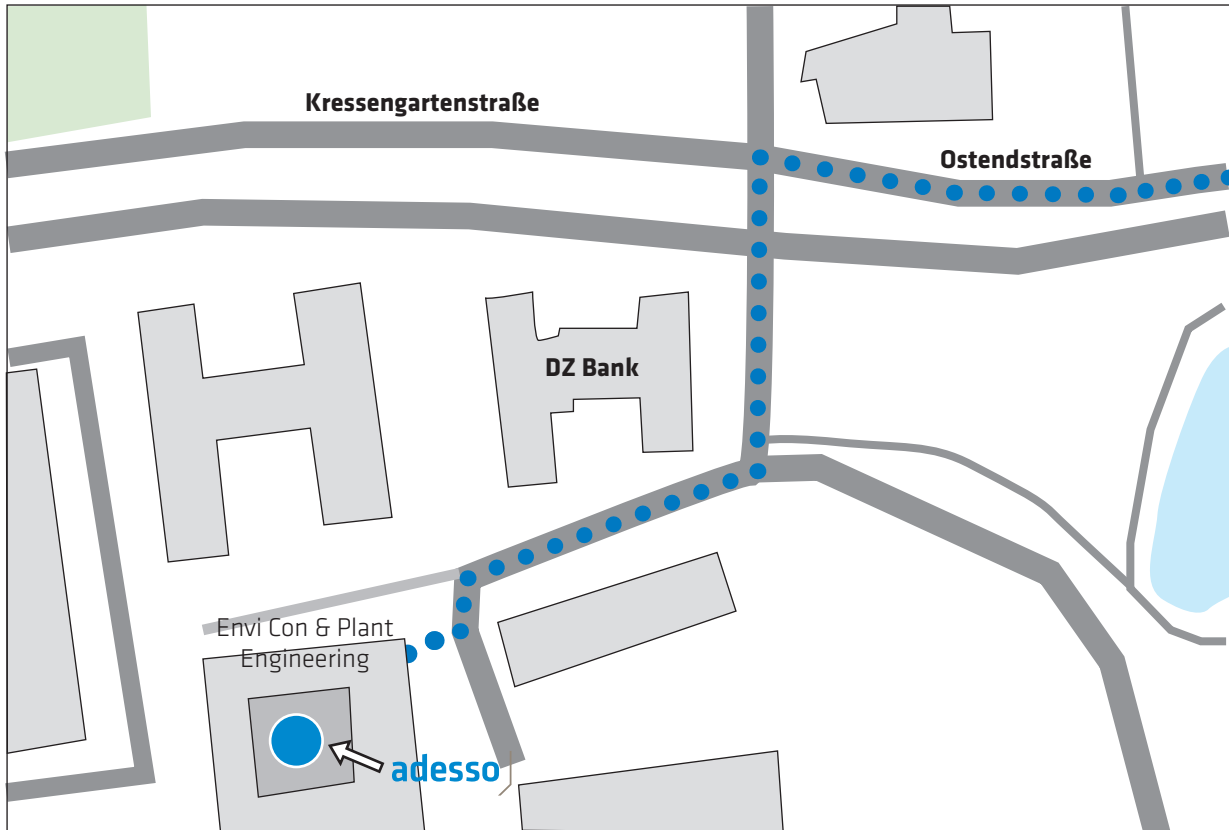

Wegbeschreibung adesso Nürnberg Anfahrt mit dem PKW

Anfahrt mit dem PKW

Bitte geben Sie in Ihrem Navigationssystem „Tullnaupark 15“ ein, und folgen Sie dann dieser Beschreibung:

- Lassen Sie das Mercedes Autohaus rechts liegen und fahren Sie geradeaus bis zur nächsten Ampelkreuzung
- Biegen Sie an der Ampelkreuzung rechts ab auf die „Tullnaustraße“
- Biegen Sie danach erneut rechts ab auf die Straße „Am Tullnaupark“
- Folgen Sie der Straße „Am Tullnaupark“, bis diese einen Bogen macht
- Sie finden die adesso AG in dem Gebäude, das direkt vor Ihnen liegt.

Parkmöglichkeiten vorhanden

- Wenden Sie sich hier bitte an den Empfang im EG mit dem Hinweis, dass Sie für/von adesso AG sind

Wegbeschreibung adesso Nürnberg Detailansicht

Anfahrt mit öffentlichen Verkehrsmitteln

Vom Flughafen (Dauer ca. 30 Min):

- Steigen Sie am Flughafen in die U-Bahn der Linie U2 in Richtung Röthenbach ein
- Fahren Sie bis zur Station „Hauptbahnhof“ und wechseln Sie in die Straßenbahn
- Fahren Sie mit der Straßenbahn der Linie 5 in Richtung „Tiergarten“ und steigen Sie an der Haltestelle „Tullnaupark“ aus
- Sie finden die adesso AG in dem Rückgebäude zwischen dem Mercedes Autohaus und dem VR-Gebäude

Vom Bahnhof (Dauer ca. 10 Min):

- Fahren Sie mit der Straßenbahn der Linie 5 in Richtung „Tiergarten“ und steigen Sie an der Haltestelle „Tullnaupark“ aus
- Sie finden die adesso AG in dem Rückgebäude zwischen dem Mercedes Autohaus und dem VR-Gebäude