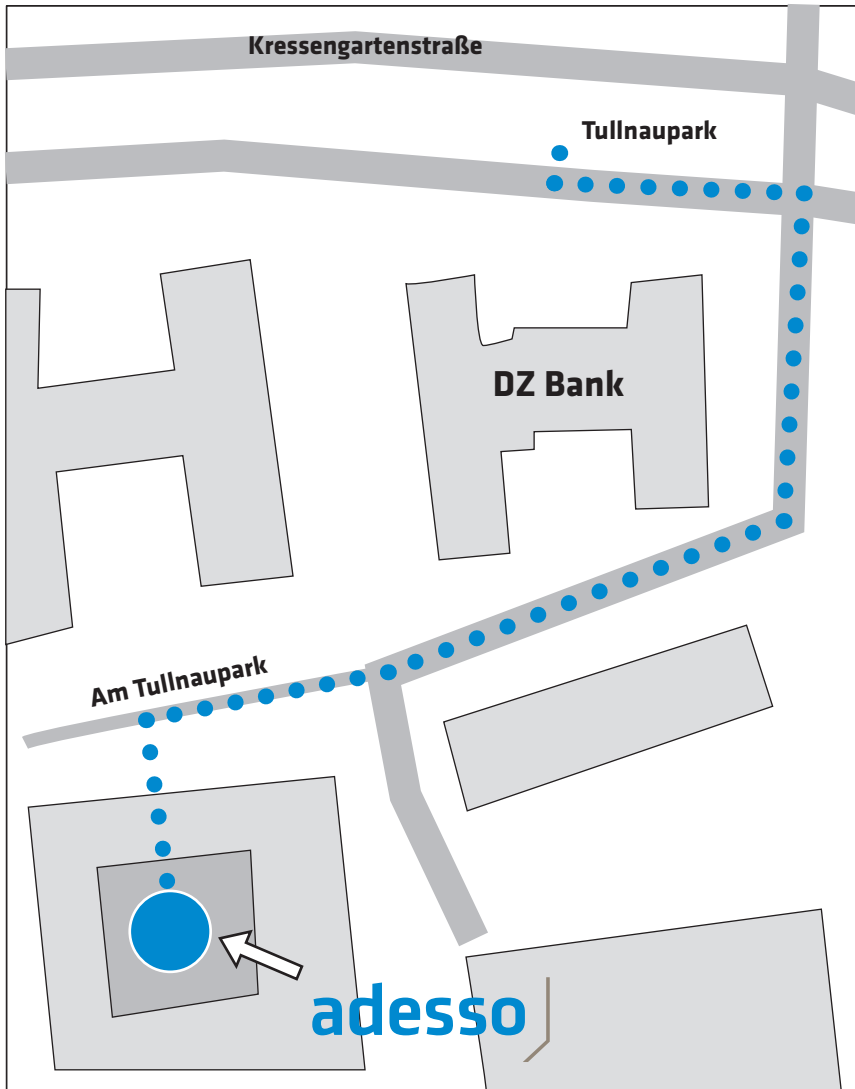

Wegbeschreibung adesso Nürnberg Anfahrt mit dem PKW

Anfahrt mit dem PKW

Bitte geben Sie in Ihrem Navigationssystem „Tullnaupark 15“ ein, und folgen Sie dann dieser Beschreibung:

- Lassen Sie das Mercedes Autohaus rechts liegen und fahren Sie geradeaus bis zur nächsten Ampelkreuzung
- Biegen Sie an der Ampelkreuzung rechts ab auf die „Tullnaustraße“
- Biegen Sie danach erneut rechts ab auf die Straße „Am Tullnaupark“
- Folgen Sie der Straße „Am Tullnaupark“, bis diese einen Bogen macht
- Sie finden die adesso AG in dem Gebäude, das direkt vor Ihnen liegt.

Parkmöglichkeiten vorhanden

- Wenden Sie sich hier bitte an den Empfang im EG mit dem Hinweis, dass Sie für/von adesso AG sind

Wegbeschreibung adesso Nürnberg Detailansicht

Anfahrt mit öffentlichen Verkehrsmitteln

Vom Flughafen (Dauer ca. 30 Min):

- Steigen Sie am Flughafen in die U-Bahn der Linie U2 in Richtung Röthenbach ein
- Fahren Sie bis zur Station „Hauptbahnhof“ und wechseln Sie in die Straßenbahn
- Fahren Sie mit der Straßenbahn der Linie 5 in Richtung „Tiergarten“ und steigen Sie an der Haltestelle „Tullnaupark“ aus
- Sie finden die adesso AG in dem Rückgebäude zwischen dem Mercedes Autohaus und dem VR-Gebäude

Vom Bahnhof (Dauer ca. 10 Min):

- Fahren Sie mit der Straßenbahn der Linie 5 in Richtung „Tiergarten“ und steigen Sie an der Haltestelle „Tullnaupark“ aus
- Sie finden die adesso AG in dem Rückgebäude zwischen dem Mercedes Autohaus und dem VR-Gebäude