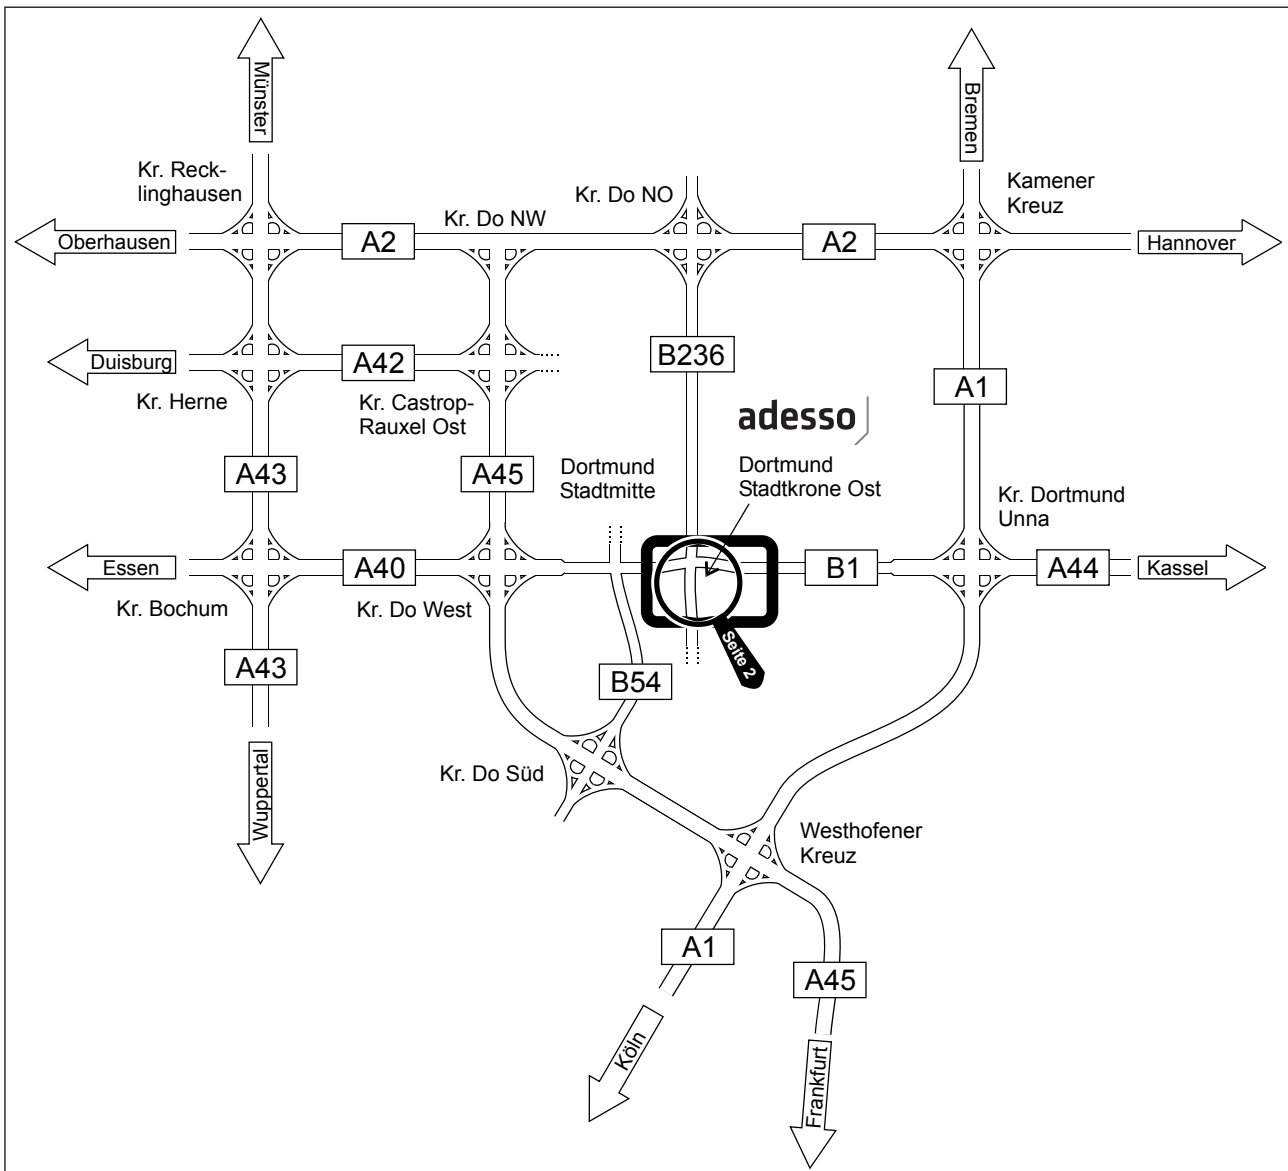

Wegbeschreibung Dortmund

Anfahrt mit dem PKW

adesso AG
Adessoplatz 1
44269 Dortmund
Telefon +49 231 7000-7000
Telefax +49 231 7000-1000
info@adesso.de
www.adesso.de

Wegbeschreibung Dortmund Detailansicht

Anfahrt mit öffentlichen Verkehrsmitteln

Sie können direkt vom Hauptbahnhof mit der U47 Richtung Aplerbeck bis zur Haltestelle "Stadtkrone Ost" fahren. Für genauere Informationen hierzu besuchen Sie bitte die Seiten des VRR: <http://www.vrr.de>