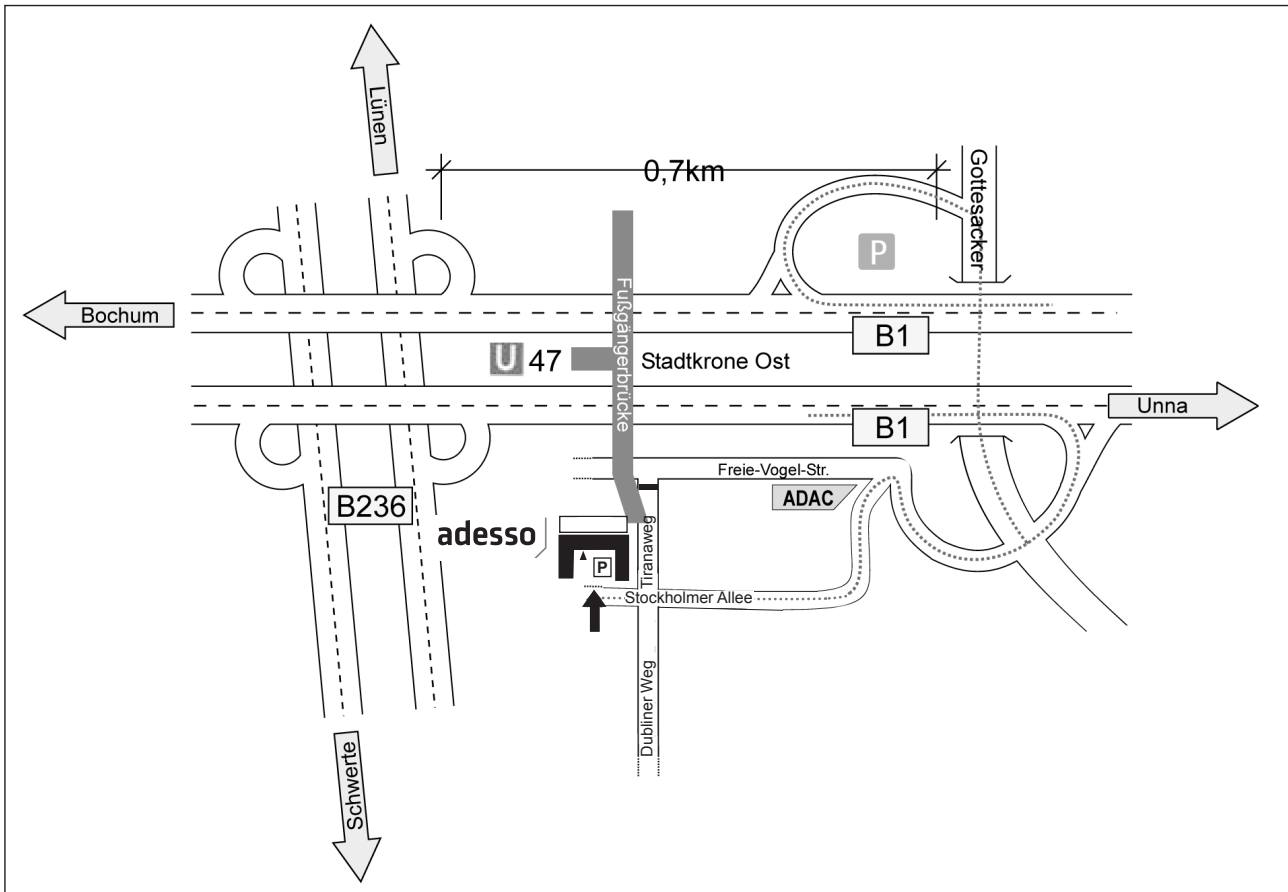

Wegbeschreibung Dortmund

Anfahrt mit dem PKW

adesso AG
Adessoplatz 1
44269 Dortmund
Telefon +49 231 7000-7000
Telefax +49 231 7000-1000
info@adesso.de
www.adesso.de

Wegbeschreibung Dortmund Detailansicht

Anfahrt mit öffentlichen Verkehrsmitteln

Sie können direkt vom Hauptbahnhof mit der U47 Richtung Aplerbeck bis zur Haltestelle "Stadtkrone Ost" fahren. Für genauere Informationen hierzu besuchen Sie bitte die Seiten des VRR: <http://www.vrr.de>